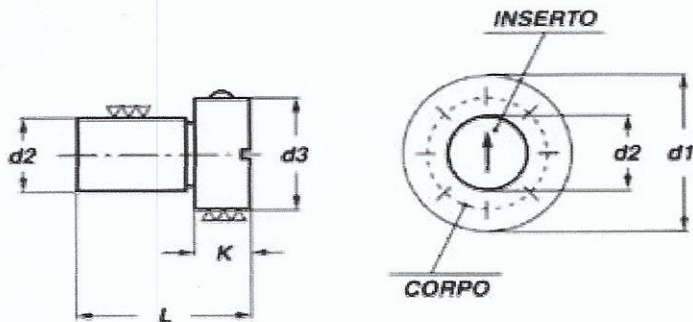

Viale Europa, 22
20861 Brugherio (MB)
Italia
Tel. /Fax +39.02.92151660
info@bemech.it
bemech@email.it
bemech@pec.it
www.bemech.it

DATARI A SFERA

ACCIAIO 1.412-HRC 50-55

D1	L	D2	D3	K
6	8	2,8	4,1	3,7
8	10	4	5,4	4,9
10	12	5	6,4	5,7
12	12	7	8,4	5,8
16	14	9	11,9	6,9