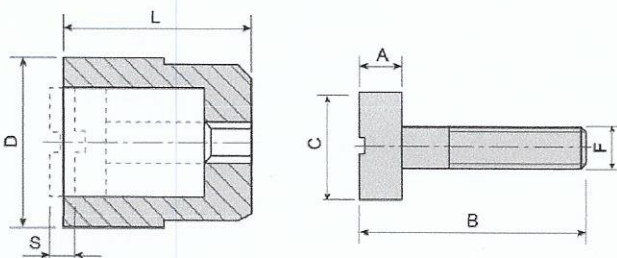

DATARI CORTI

ACCIAIO 1.412-HRC 50-55

D	L	S	A	B	C	F
4	5	0,25	1,5	5	2,1	M1,1X0,25
4	8	0,25	2	8	2,2	M1X0,25
5	8	0,2	2	8	3,1	M1,6X0,2
6	8	0,2	2	8	3,1	M1,6X0,2
8	10	0,25	2,5	10	4,4	M2,3X0,25
10	12	0,35	3	12	5,2	M2,5X0,35
12	14	0,35	3	14	6,2	M3X0,35
16	14	0,35	3,5	14	8,2	M4X0,35
20	16	0,35	4,5	16	11	M4X0,35