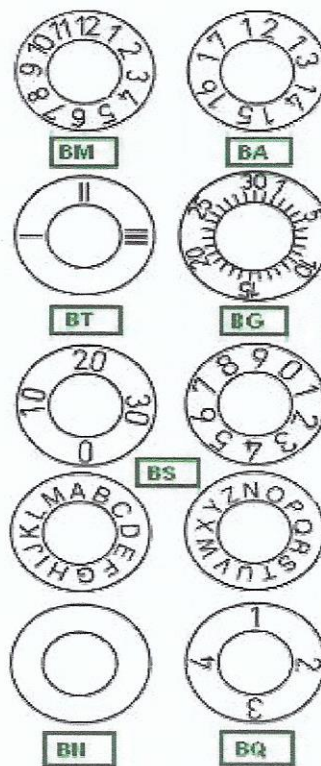

DATARI CORTI

ACCIAIO 1.412-HRC 50-55

D	L	S	A	B	C	F
4	5	0,25	1,5	5	2,1	M1,1X0,25
4	8	0,25	2	8	2,2	M1X0,25
5	8	0,2	2	8	3,1	M1,6X0,2
6	8	0,2	2	8	3,1	M1,6X0,2
8	10	0,25	2,5	10	4,4	M2,3X0,25
10	12	0,35	3	12	5,2	M2,5X0,35
12	14	0,35	3	14	6,2	M3X0,35
16	14	0,35	3,5	14	8,2	M4X0,35
20	16	0,35	4,5	16	11	M4X0,35